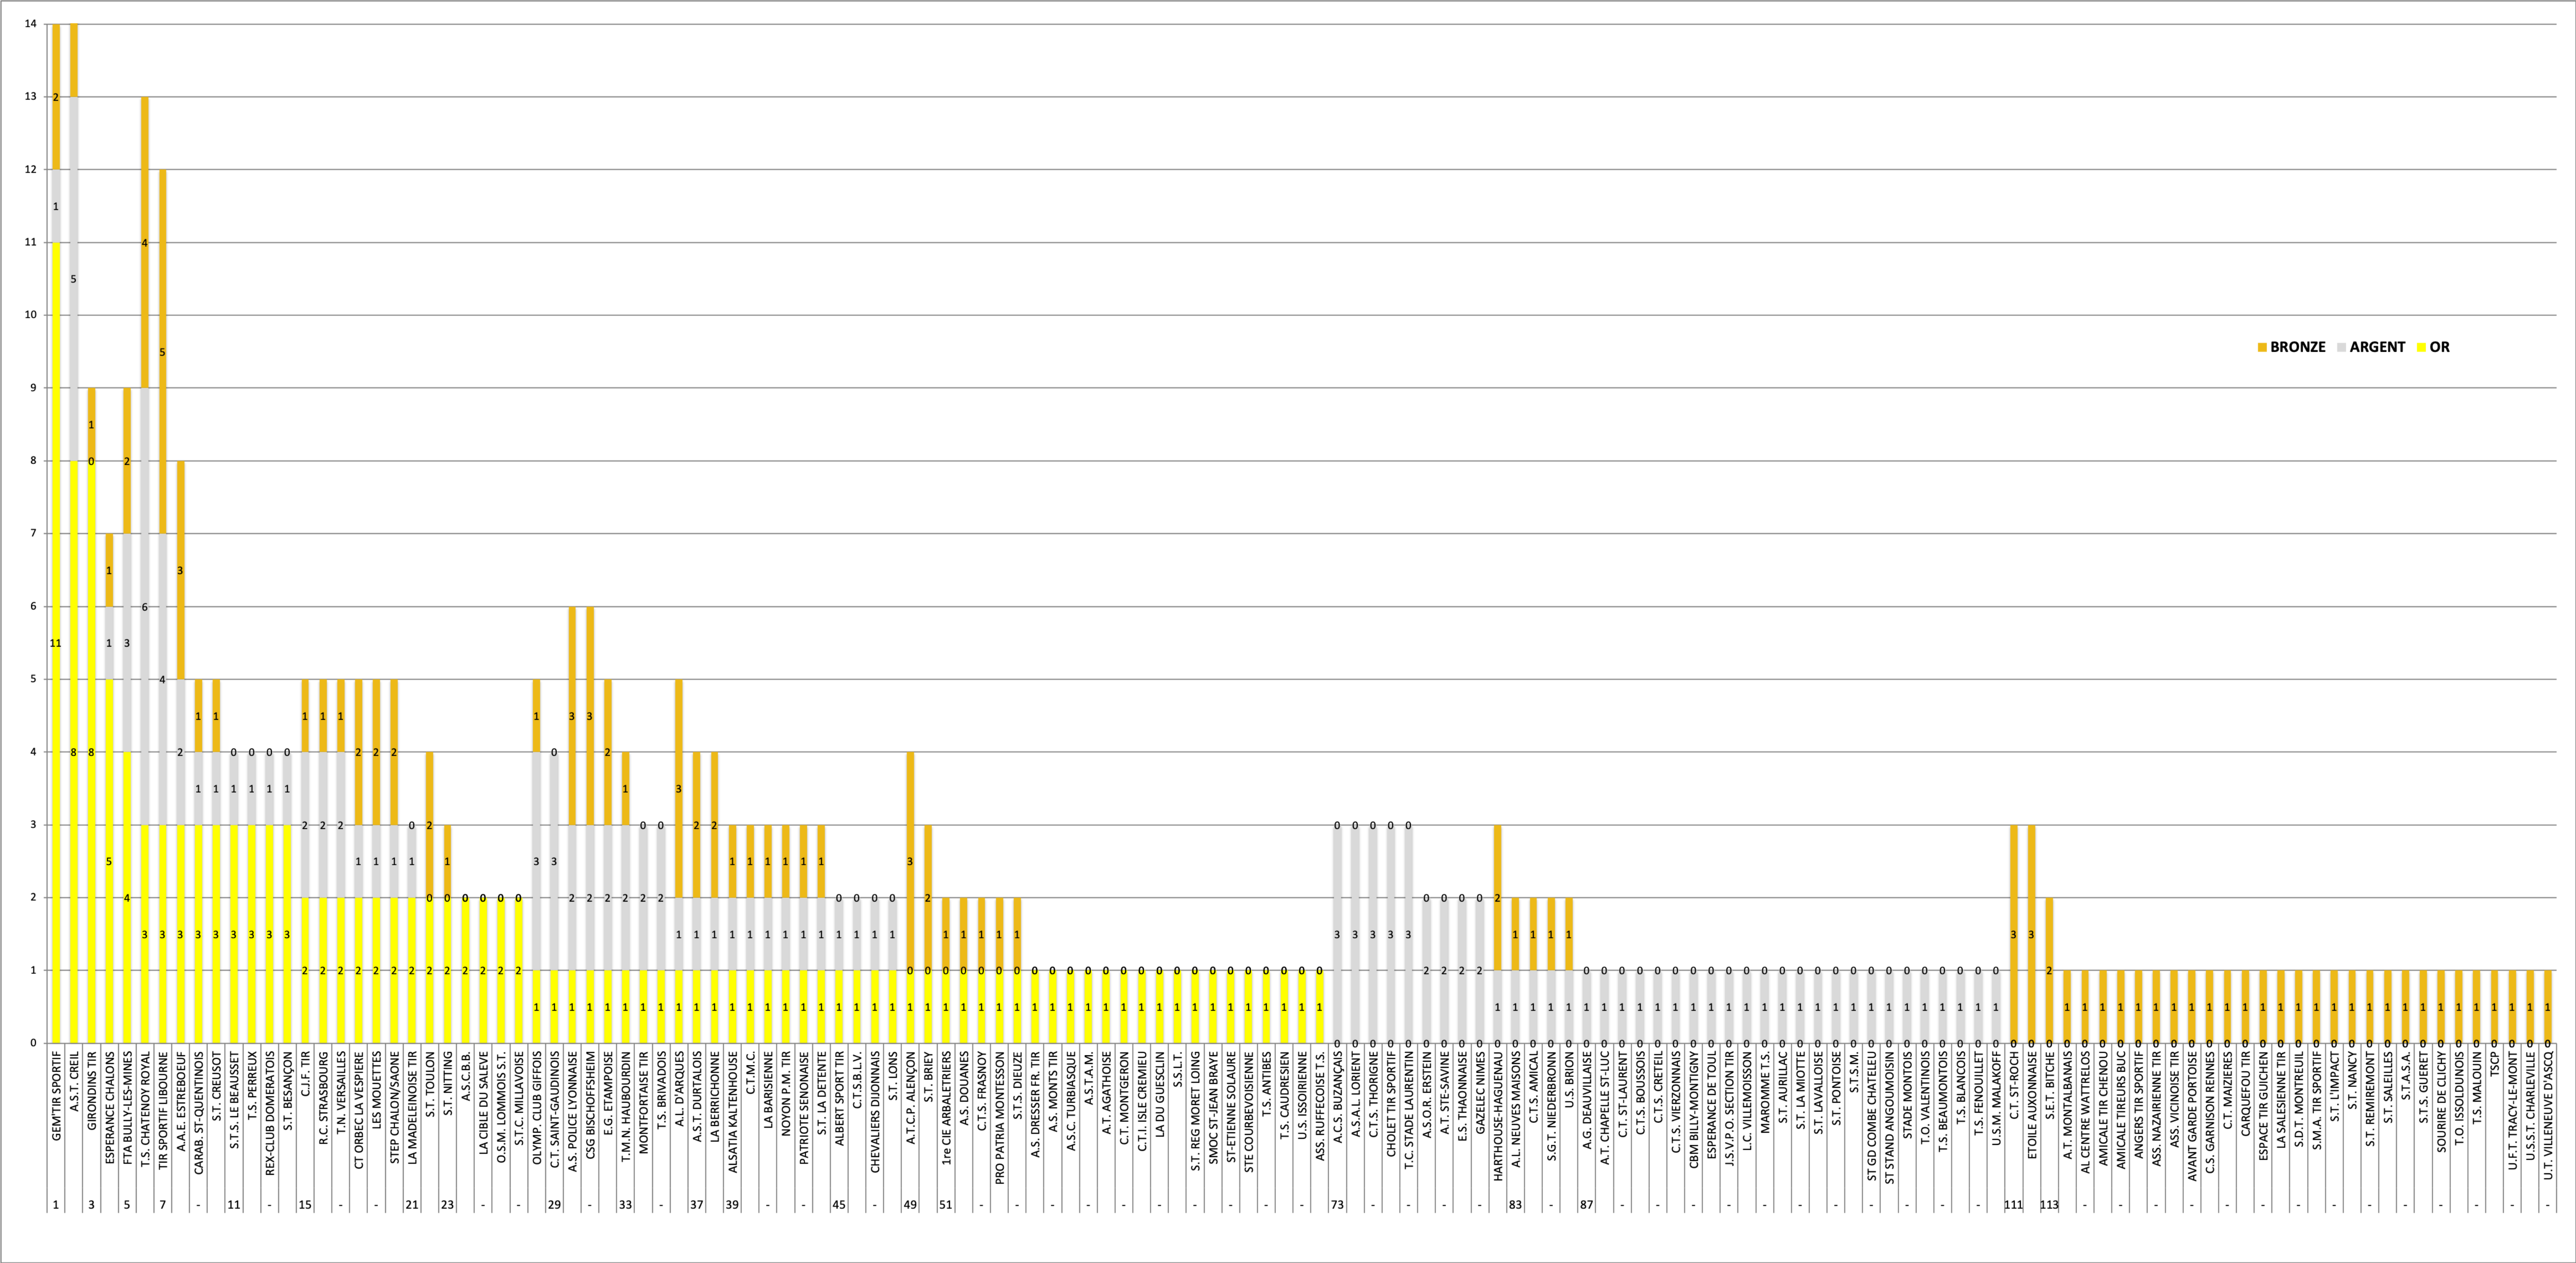

CLASSEMENT	CLUB	LIGUE	OR	ARGENT	BRONZE
-	CARQUEFOU TIR	PAYS DE LA LOIRE	0	0	1
-	ESPACE TIR GUICHEN	BRETAGNE	0	0	1
-	LA SALESIEENNE TIR	DAUPHINÉ-SAVOIE	0	0	1
-	S.D.T. MONTREUIL	ILE-DE-FRANCE	0	0	1
-	S.M.A. TIR SPORTIF	NORMANDIE	0	0	1
-	S.T. L'IMPACT	BRETAGNE	0	0	1
-	S.T. NANCY	LORRAINE	0	0	1
-	S.T. REMIREMONT	LORRAINE	0	0	1
-	S.T. SALEILLES	LANGUEDOC ROUSSILLON	0	0	1
-	S.T.A.S.A.	PROVENCE	0	0	1
-	S.T.S. GUERET	LIMOUSIN	0	0	1
-	SOURIRE DE CLICHY	ILE-DE-FRANCE	0	0	1
-	T.O. ISSOLDUNOIS	CENTRE-VAL DE LOIRE	0	0	1
-	T.S. MALOUIN	BRETAGNE	0	0	1
-	TSCP	MARTINIQUE	0	0	1
-	U.F.T. TRACY-LE-MONT	PICARDIE	0	0	1
-	U.S.S.T. CHARLEVILLE	CHAMPAGNE	0	0	1
-	U.T. VILLENEUVE D'ASCQ	NORD/PAS-DE-CALAIS	0	0	1

TABLEAU DES MÉDAILLES PAR LIGUE

CHAMPIONNAT DE FRANCE 10/18 MÈTRES 2019

CLASSEMENT FINAL

CLASSEMENT	LIGUE	OR	ARGENT	BRONZE
1	PICARDIE	16	10	9
2	ILE-DE-FRANCE	14	12	11
3	NORD/PAS-DE-CALAIS	12	9	9
4	AQUITAINE	12	6	6
5	PROVENCE	11	3	4
6	BOURGOGNE	10	10	11
7	CÔTE D'AZUR	7	4	2
8	AUVERGNE	6	4	0
9	ALSACE	5	9	9
10	CENTRE-VAL DE LOIRE	5	9	5
11	LORRAINE	5	5	11
12	CHAMPAGNE	5	5	2
13	POITOU-CHARENTES	4	6	3
14	NORMANDIE	4	3	6
15	DAUPHINÉ-SAVOIE	4	3	1
16	MIDI-PYRÉNÉES	3	4	1
17	FRANCHE-COMTÉ	3	3	1
18	PAYS DE LA LOIRE	2	7	5
19	LANGUEDOC ROUSSILLON	2	3	5
20	LYONNAIS	2	3	3
21	BRETAGNE	1	3	4
22	LIMOUSIN	1	0	1
23	MARTINIQUE	0	0	1